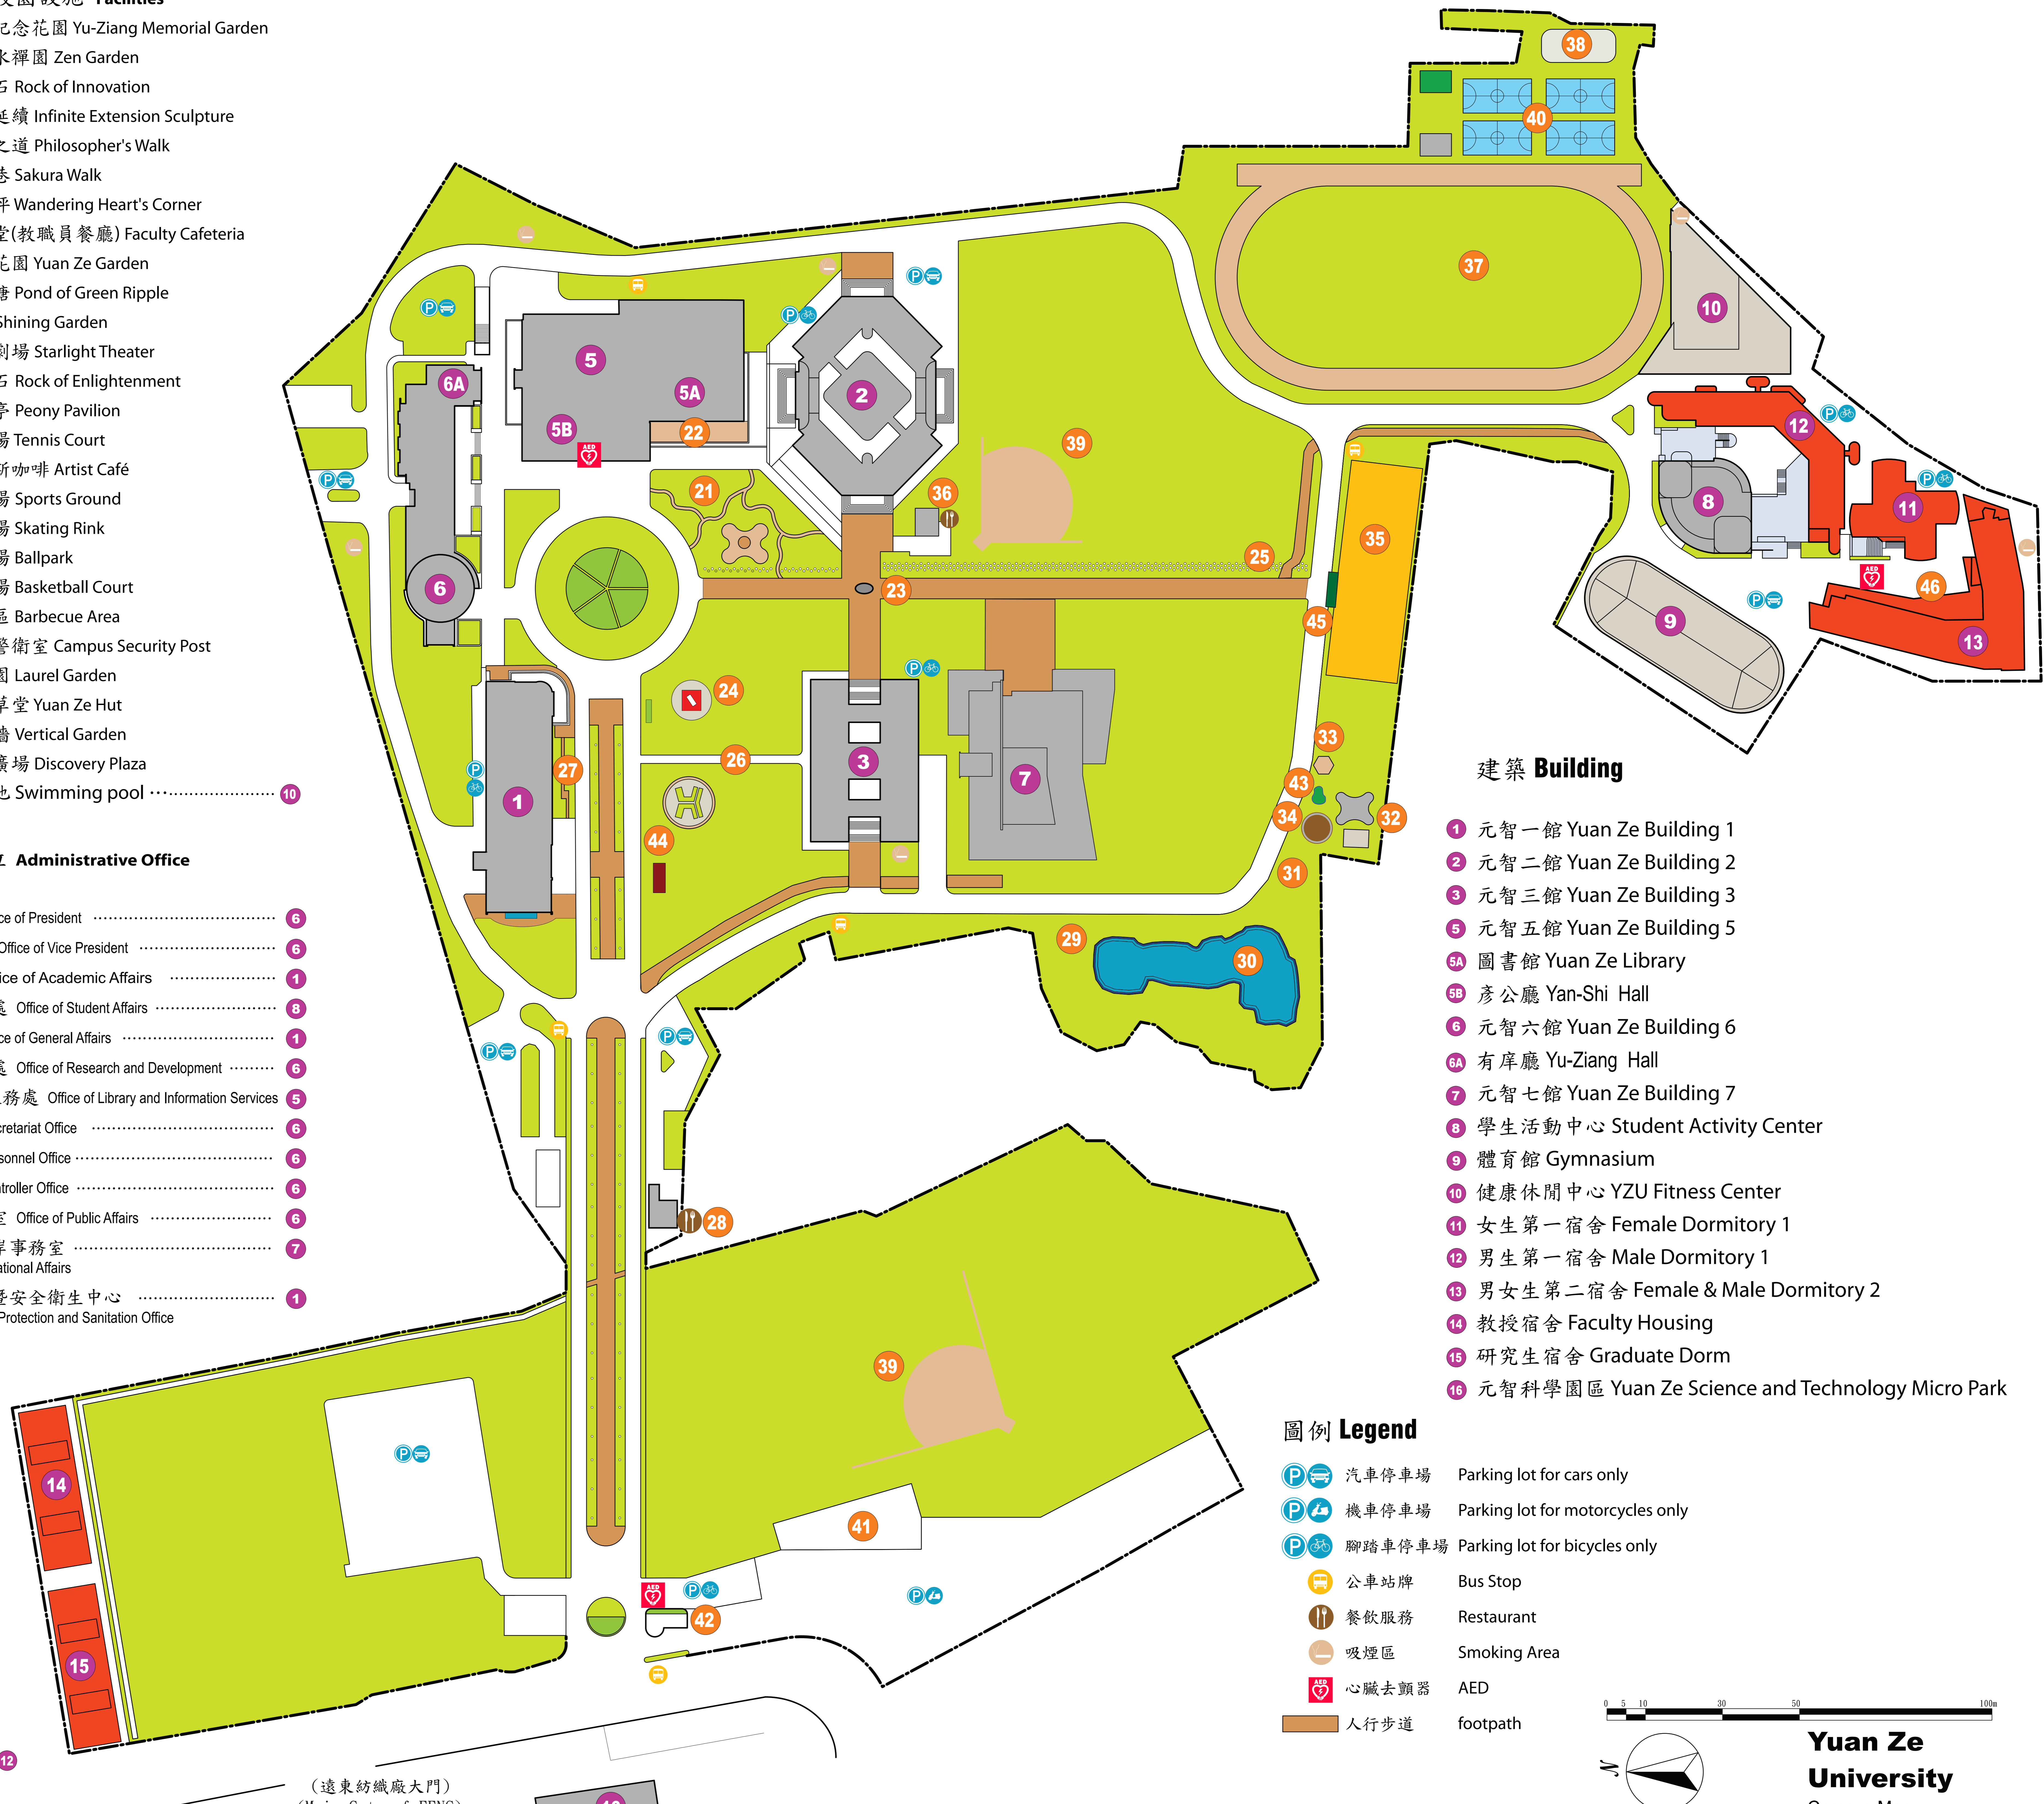

校園設施 Facilities

- 21 有庠紀念花園 Yu-Ziang Memorial Garden
- 22 枯山水禪園 Zen Garden
- 23 思新石 Rock of Innovation
- 24 無限延續 Infinite Extension Sculpture
- 25 哲學之道 Philosopher's Walk
- 26 櫻花巷 Sakura Walk
- 27 驛心坪 Wandering Heart's Corner
- 28 春雨堂(教職員餐廳) Faculty Cafeteria
- 29 元智花園 Yuan Ze Garden
- 30 戲綠塘 Pond of Green Ripple
- 31 晴園 Shining Garden
- 32 星空劇場 Starlight Theater
- 33 明理石 Rock of Enlightenment
- 34 牡丹亭 Peony Pavilion
- 35 網球場 Tennis Court
- 36 亞提斯咖啡 Artist Café
- 37 運動場 Sports Ground
- 38 溜冰場 Skating Rink
- 39 壘球場 Ballpark
- 40 籃球場 Basketball Court
- 41 烤肉區 Barbecue Area
- 42 大門警衛室 Campus Security Post
- 43 桂冠園 Laurel Garden
- 44 元智草堂 Yuan Ze Hut
- 45 植生牆 Vertical Garden
- 46 樂學廣場 Discovery Plaza
- 游泳池 Swimming pool 10

行政單位 Administrative Office

- 校長室 Office of President 6
- 副校長室 Office of Vice President 6
- 教務處 Office of Academic Affairs 1
- 學生事務處 Office of Student Affairs 8
- 總務處 Office of General Affairs 1
- 研究發展處 Office of Research and Development 6
- 圖書資訊服務處 Office of Library and Information Services 5
- 秘書室 Secretariat Office 6
- 人事室 Personnel Office 6
- 會計室 Controller Office 6
- 公共事務室 Office of Public Affairs 6
- 國際暨兩岸事務室 Office of International Affairs 7
- 環境保護暨安全衛生中心 Environmental Protection and Sanitation Office 1

建築 Building

- 1 元智一館 Yuan Ze Building 1
- 2 元智二館 Yuan Ze Building 2
- 3 元智三館 Yuan Ze Building 3
- 5 元智五館 Yuan Ze Building 5
- 5A 圖書館 Yuan Ze Library
- 5B 彥公廳 Yan-Shi Hall
- 6 元智六館 Yuan Ze Building 6
- 6A 有庠廳 Yu-Ziang Hall
- 7 元智七館 Yuan Ze Building 7
- 8 學生活動中心 Student Activity Center
- 9 體育館 Gymnasium
- 10 健康休閒中心 YZU Fitness Center
- 11 女生第一宿舍 Female Dormitory 1
- 12 男生第一宿舍 Male Dormitory 1
- 13 男女生第二宿舍 Female & Male Dormitory 2
- 14 教授宿舍 Faculty Housing
- 15 研究生宿舍 Graduate Dorm
- 16 元智科學園區 Yuan Ze Science and Technology Micro Park

圖例 Legend

- 汽車停車場 Parking lot for cars only
- 機車停車場 Parking lot for motorcycles only
- 腳踏車停車場 Parking lot for bicycles only
- 公車站牌 Bus Stop
- 餐飲服務 Restaurant
- 吸煙區 Smoking Area
- 心臟去顫器 AED
- 人行步道 footpath

(遠東紡織廠大門)
(Main Gate of FENC)